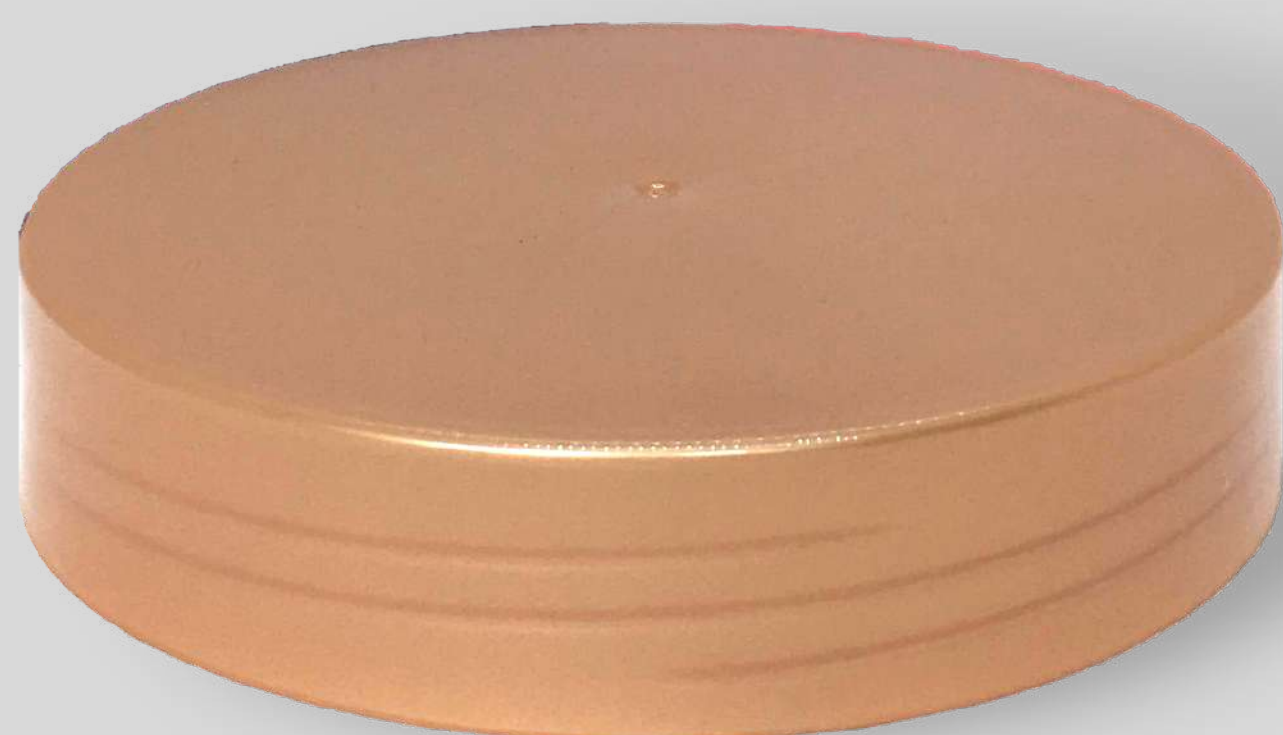

FLIP TOP

Baixa

Alta

ROSCA

CASCAZIL

FRASCOS

COIMBRA

1 Litro